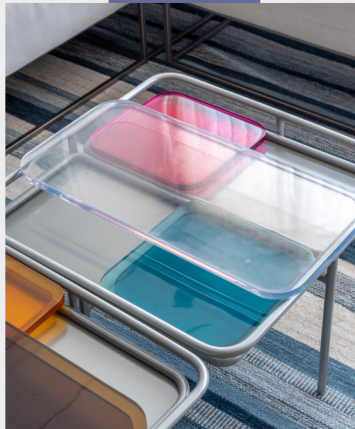

Dimensões: Ø35x53(h) cm

Mesas

Mesa
Sashimono G

cód. 3327
Medidas:
50X 50X 48H cm

Mesa
Sashimono P

cód. 3326
Medidas:
40 X 40X 36H cm

By Poli.
&
DESIGNER
KLEBER ALVES

Detalhe