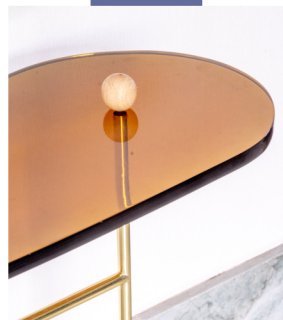

Mesas

Mesa tampo Inox
cód. 3171
Dimensões:
Ø30x58(h) cm

Mesa Tampo Latão
cód. 3171/LAT
Dimensões: Ø30X58(h)cm

Mesa Pirâmide Tampo Oval
cód. 3100
Dimensões:
70x40x40(h)cm

Mesa Pirâmide Tampo Oval Granilite
cód. 3100
Dimensões:
70x40x40(h)cm

Mesas

Mesa Cogumelo
cód. 3074
Dimensões: Ø35x45(h)cm

Mesa Cogumelo G
cód. 3242
Dimensões: Ø42x38(h)cm

Mesa T
cód. 3169
Dimensões: Ø35x54(h)cm

Mesa T Pé Grande
cód. 3234
Dimensões: Ø47x45(h) cm

Mesa T Pé GG
cód. 3284
Dimensões: Ø62X39(h)

Mesa Cogumelo GG
cód. 3283
Dimensões: Ø62X31(h)

Mesas

By Poli.

&

FABRICIO RONCA

Detalhe

Carro Pop Inox
cód. 3237/Inox
Dimensões: 100x35x (h) 63cm

Detalhe