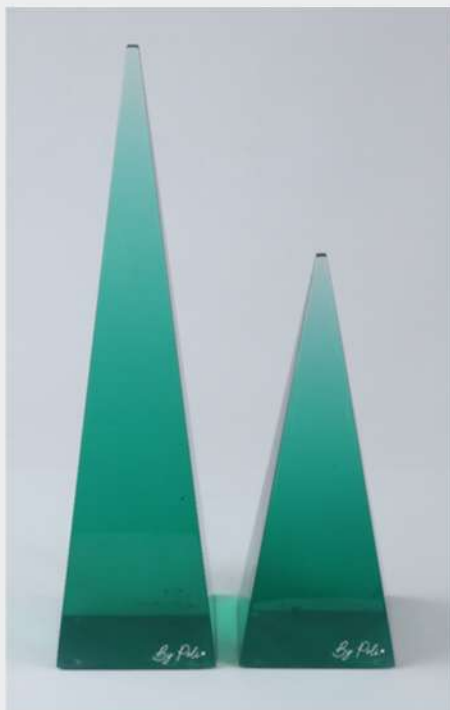

cód. 3164/ FOSCO
Dimensões:
12x12x12(h)cm

*Preço dos demais modelos consultar

Acessórios Decoração

**Pote Redondo
Tampa Metal P**

cód. 3158 TM
Dimensões:
Ø12x8(h)cm

**Pote Redondo
Tampa Metal M**

cód. 3131 TM
Dimensões:
Ø15x8(h)cm