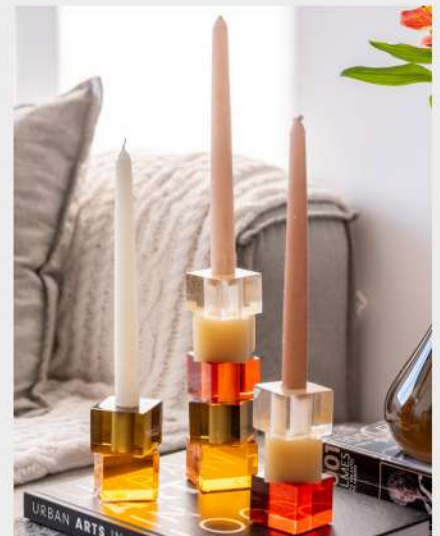

Castiçal Curvas P

cód. 3252

Dimensões:
Ø5x16(h)cm

Castiçal Curvas M

cód. 3253

Dimensões:
Ø5x20(h)cm

Castiças Curvas G

cód. 3254

Dimensões:
Ø5x30(h) cm

Cor 1

By Poli.
&
LA TABLE DE GISELLE
POR GISELLE BASSI

Cor 2

TRIO: VASO + PORTA VELA COLOR

cód. 3249

1.Porta Vela Color 2 Blocos

cód. 3246